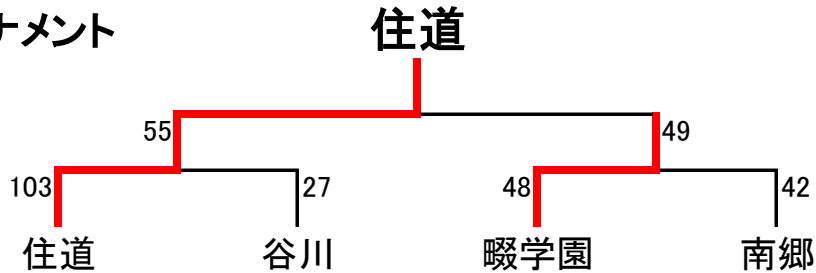

決勝トーナメント

男子優勝・・・四条中 / 準優勝・・・谷川中   女子優勝・・・住道中 / 準優勝・・・四條暁学園