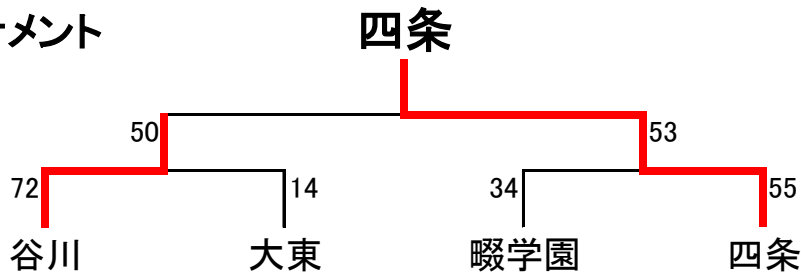

2013年度 大東市新人大会結果

男子の部

予選リーグ

Aブロック	暁学園	谷川	南郷	住道
暁学園		40●58	56○32	49○47
谷川	58○40		57○39	49○39
南郷	32●56	39●57		50○48
住道	47●49	39●49	48●50	

1位:谷川 2位:暁学園

Bブロック	大東	北条	桐蔭	四条
大東		35○22	24●30	17●67
北条	22●35		39●52	28●79
桐蔭	30○24	52○39		24●77
四条	67○17	97○28	77○24	

1位:四条 2位:桐蔭(桐蔭が辞退のため大東が繰り上がり)

決勝トーナメント

女子の部

予選リーグ

Cブロック	暁学園	北条	住道	諸福
暁学園		73○29	24●41	67○35
北条	29●73		25●106	36●71
住道	41○24	106○25		79○31
諸福	35●67	71○36	31●79	

1位:住道 2位:暁学園

Dブロック	南郷	四条	大東	桐蔭	谷川
南郷		111○23	123○10	105○10	75○21
四条	23●111		56○18	73○13	32●75
大東	10●123	18●56		48○20	8●87
桐蔭	10●105	13●73	20●48		10○108
谷川	21●75	75○32	87○8	106○10	

1位:南郷 2位:谷川