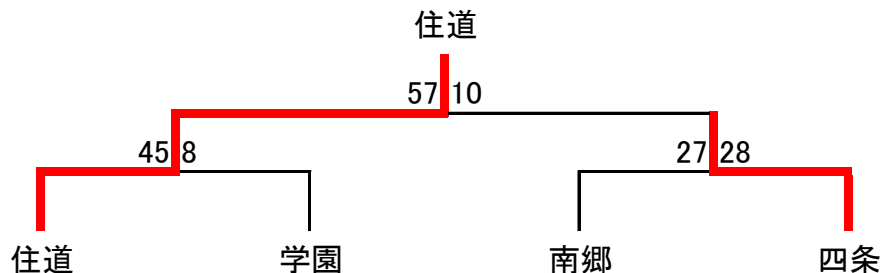

Cブロック (女子) 会場 (北条)

	住道	谷川	諸福北条	南郷
住道	×	40○6	44○9	42○2
谷川	6●40	×	29○24	12△12
諸福北条	9●44	24●29	×	7●25
南郷	2●42	12△12	32○7	×

Dブロック (女子) 会場 (南郷)

	大東	四条	桐蔭	学園
大東	×	8●23	21○5	7●12
四条	23○8	×	20○0	14○8
桐蔭	5●21	0●20	×	4●34
学園	12○7	8●14	34○4	×

Aブロック: 1位 南郷 2位 住道 Bブロック: 1位 学園 2位 四条

Cブロック: 1位 住道 2位 南郷 Dブロック: 1位 四条 2位 学園

○決勝トーナメント(3月9日) 会場(住道)

男子

女子

男子の部

- 優勝 南郷中学校
- 準優勝 四條畷学園中学校
- 第3位 四條中学校
- 住道中学校

女子の部