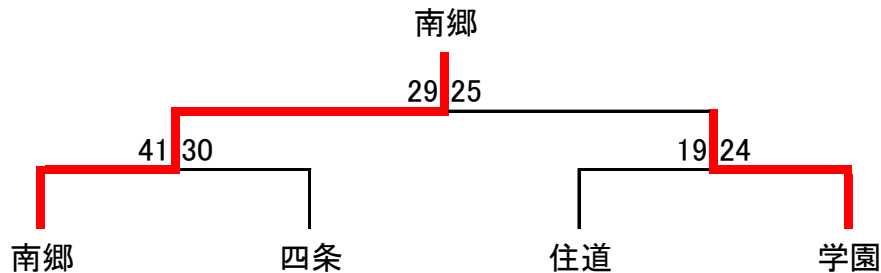

平成25年度 大東市1年生大会

○予選リーグ(3月8日)

Aブロック (男子) 会場 (南郷)

	谷川	南郷	桐蔭	住道
谷川	×	10●38	24○18	22●30
南郷	38○10	×	24○18	25○8
桐蔭	18●24	18●24	×	3●32
住道	30○22	8●25	32○3	×

Bブロック (男子) 会場 (北条)

	北条	学園	四条	大東
北条	×	0●20	0●20	0●20
学園	20○0	×	23○13	30○19
四条	20○0	13●24	×	30○1
大東	20○0	19●30	1●30	×

Cブロック (女子) 会場 (北条)

	住道	谷川	諸福北条	南郷
住道	×	40○6	44○9	42○2
谷川	6●40	×	29○24	12△12
諸福北条	9●44	24●29	×	7●25
南郷	2●42	12△12	32○7	×

Dブロック (女子) 会場 (南郷)

	大東	四条	桐蔭	学園
大東	×	8●23	21○5	7●12
四条	23○8	×	20○0	14○8
桐蔭	5●21	0●20	×	4●34
学園	12○7	8●14	34○4	×

Aブロック: 1位 南郷 2位 住道   Bブロック: 1位 学園 2位 四条

Cブロック: 1位 住道 2位 南郷   Dブロック: 1位 四条 2位 学園

○決勝トーナメント(3月9日) 会場(住道)

男子

女子