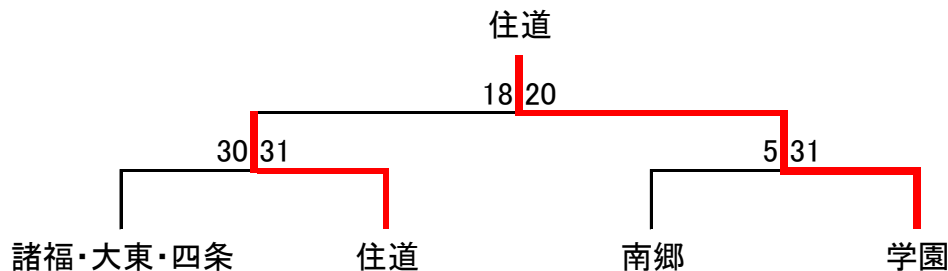

女子

男子の部

- 優勝 住道中学校
- 準優勝 四條畷学園中学校
- 第3位 四条中学校
  大東中学校

女子の部

- 優勝 四條畷学園中学校
- 準優勝 住道中学校
- 第3位 諸福・大東・四条 合同チーム
  南郷中学校