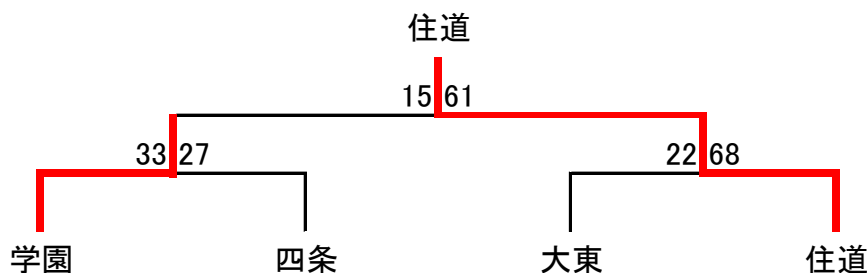

平成27年度 大東市1年生大会

男子:3月20日 女子:3月21日

○予選リーグ

Aブロック (男子) 会場 (住道)

	学園	大東	谷川
学園	×	30○18	32○10
大東	18●30	×	35○20
谷川	10●32	20●35	×

Bブロック (男子) 会場 (住道)

	南郷	住道	四条
南郷	×	9●53	19●35
住道	53○9	×	47○3
四条	35○19	3●47	×

Cブロック (女子) 会場 (北条)

	北条	諸福大東四条	南郷
北条	×	6●29	5●23
諸福大東四条	29○6	×	11○7
南郷	23○5	7●11	×

Dブロック (女子) 会場 (北条)

	住道	谷川	学園
住道	×	24○11	13●30
谷川	11●24	×	16●32
学園	30○13	32○16	×

○予選リーグ結果

Aブロック:1位 学園 2位 大東

Bブロック:1位 住道 2位 四条

Cブロック:1位 諸福・大東・北条 2位 南郷

Dブロック:1位 学園 2位 住道

○決勝トーナメント

男子