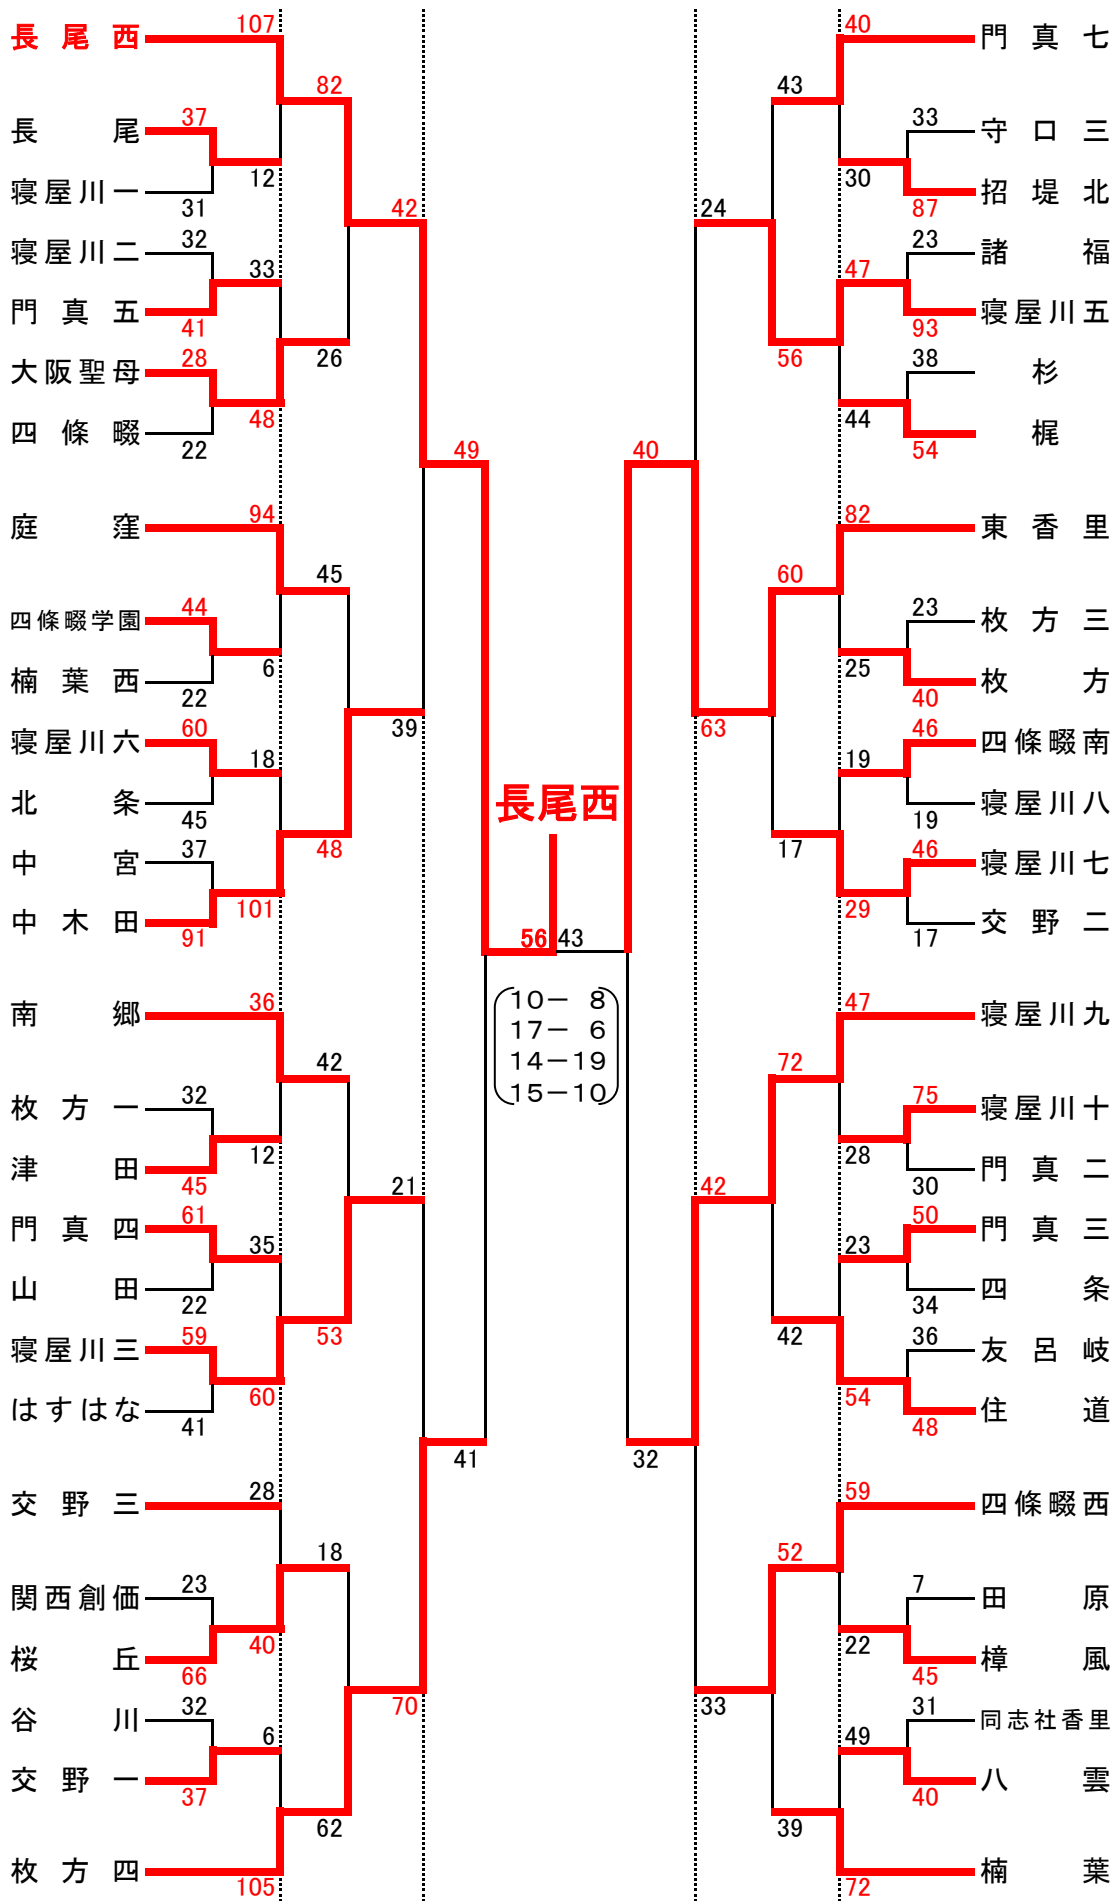

2015 北河内バスケットボール新人大会 男子

Round	Match	Team 1	Score	Team 2	Score
12/5 (土)	1	住道	67	四條畷西	85
	2	はすはな	32	寝屋川七	33
	3	枚方一	37	四條畷	34
	4	寝屋川六	44	寝屋川一	57
	5	楠葉西	25	門真七	46
	6	中宮	38	谷川	38
	7	東香里	14	関西創価	45
	8	交野二	65	桜丘	78
	9	友呂岐	37	門真四	29
	10	寝屋川五	59	招堤	36
	11	寝屋川三	39	招堤北	53
	12	梶	36	諸福	0
12/12 (土)	13	四條	21	門真三	20
	14	門真五	79	守口三	32
	15	寝屋川九	59	四條畷学園	66
	16	守口一	56	門真二	69
	17	山田	13	大東	40
	18	南郷	32	交野一	26
	19	楠葉	46	北条	52
	20	八雲	30	枚方	59
	21	大久保	44	長尾	55
	22	杉	79	寝屋川八	61
	23	津田	37	樟風	89
	24	田原	38	枚方三	18
12/19 (土)	25	寝屋川十	39	中木田	39
	26	寝屋川二	52	長尾西	41
	27	同志社香里	42	蹉跎	87
	28	庭窪	31	渚西	18
	29	四條畷南	34	錦	34
	30	枚方四	65		

2015 北河内バスケットボール新人大会 女子

試合時間①9:00~ ②10:20~ ③11:40~ ④13:00~ ⑤14:20~ ⑥15:40~