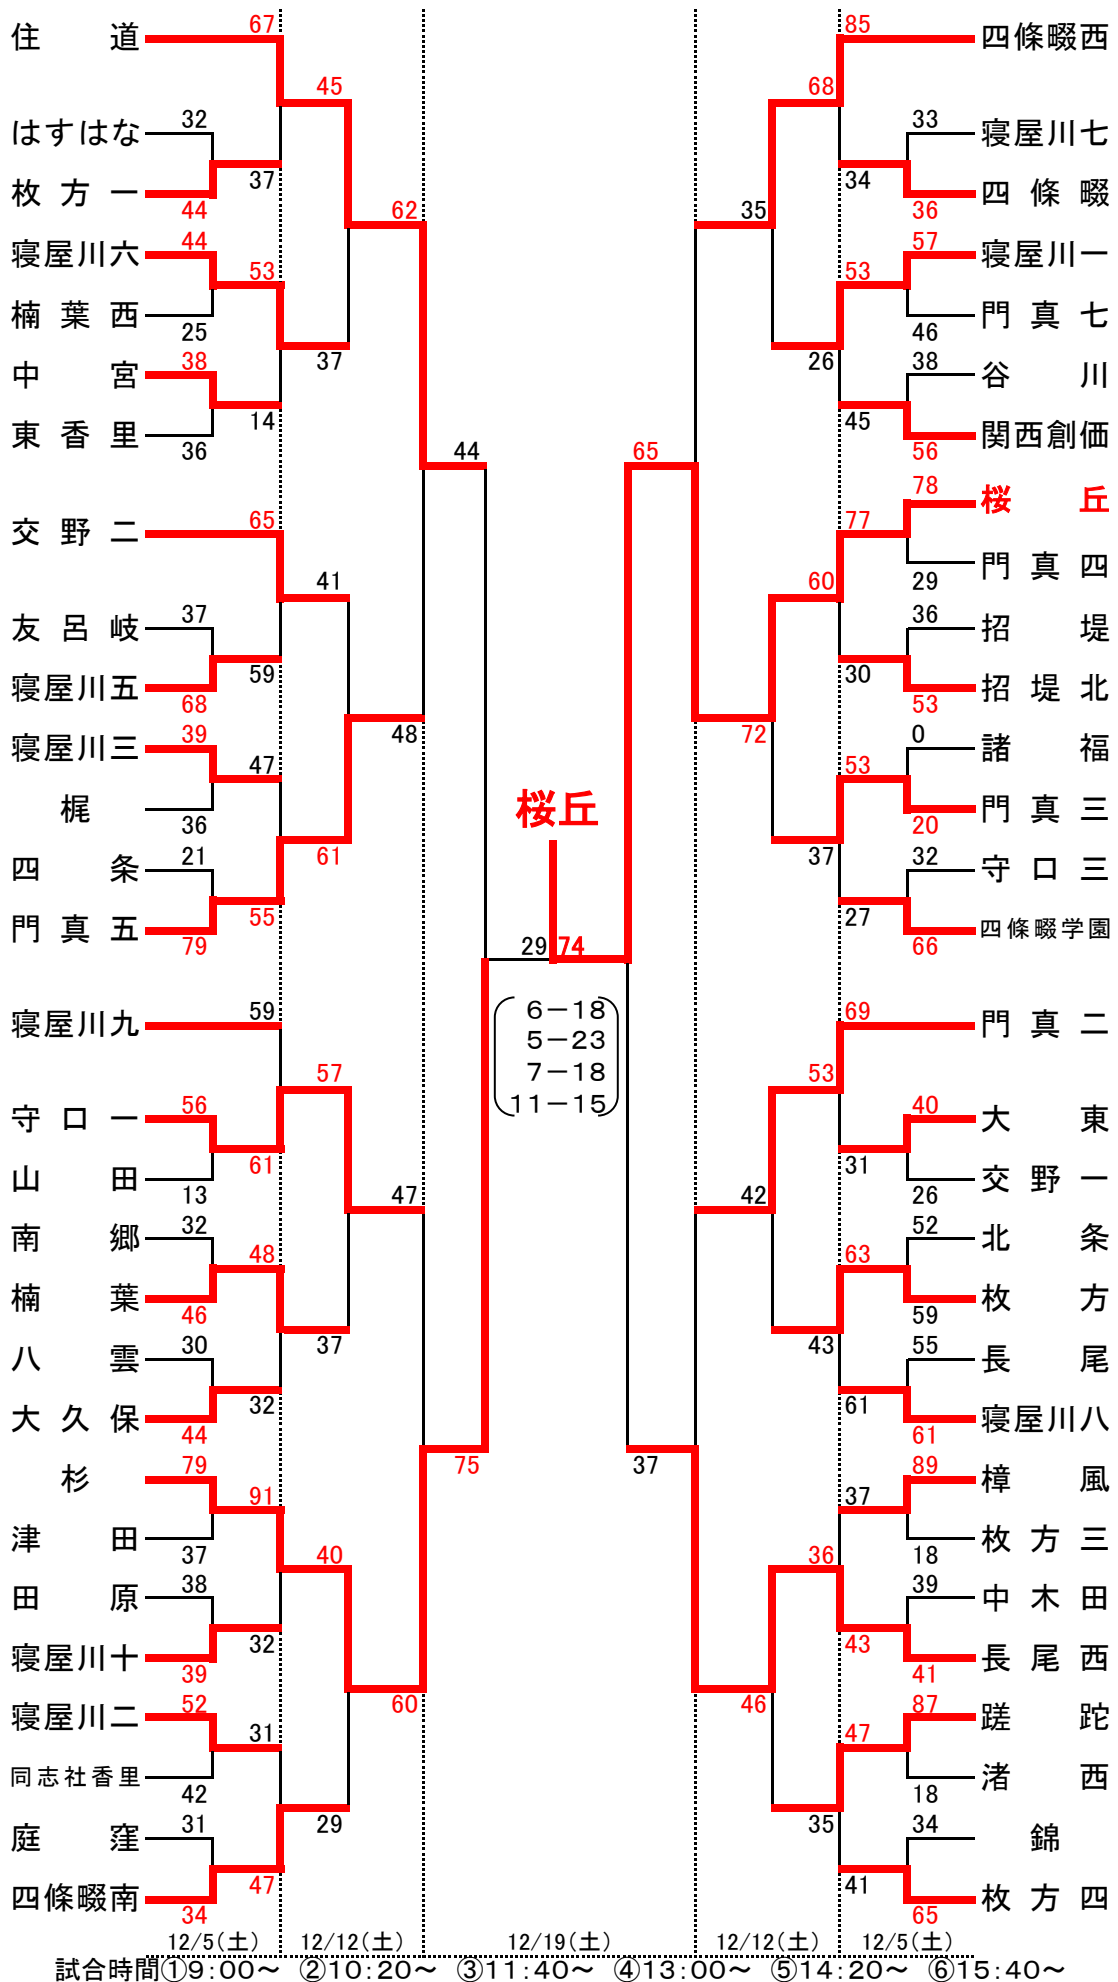

2015 北河内バスケットボール新人大会 男子

Round	Match	Team 1	Score	Team 2	Score
12/5 (土)	1	住道	67	四條畷西	85
	2	はすはな	32	寝屋川七	33
	3	枚方一	37	四條畷	34
	4	寝屋川六	44	寝屋川一	57
	5	楠葉西	25	門真七	46
	6	中宮	38	谷川	38
	7	東香里	14	関西創価	45
	8	交野二	65	桜丘	78
	9	友呂岐	37	門真四	29
	10	寝屋川五	59	招堤	36
	11	寝屋川三	39	招堤北	53
	12	梶	36	諸福	0
12/12 (土)	13	四條	21	門真三	20
	14	門真五	79	守口三	32
	15	寝屋川九	59	四條畷学園	66
	16	守口一	56	門真二	69
	17	山田	13	大東	40
	18	南郷	32	交野一	26
	19	楠葉	46	北条	52
	20	八雲	30	枚方	59
	21	大久保	44	長尾	55
	22	杉	79	寝屋川八	61
	23	津田	37	樟風	89
	24	田原	38	枚方三	18
12/19 (土)	25	寝屋川十	39	中木田	39
	26	寝屋川二	52	長尾西	41
	27	同志社香里	42	蹉跎	87
	28	庭窪	31	渚西	18
	29	四條畷南	34	錦	34
	30	枚方四	65		

2015 北河内バスケットボール新人大会 女子

試合時間①9:00~ ②10:20~ ③11:40~ ④13:00~ ⑤14:20~ ⑥15:40~