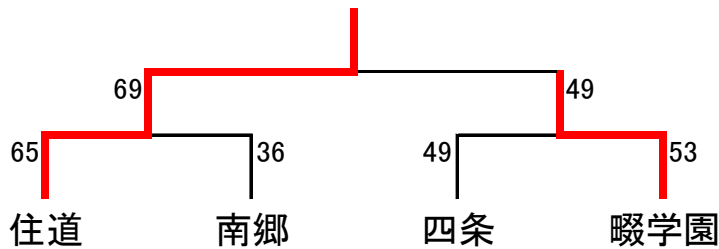

2016年度 大東市新人大会結果(9月18日・19日)

男子の部

Aブロック	住道	諸福	北条
住道		147○2	96○15
諸福	2●147		82○39
北条	15●96	39●82	

1位

3位

2位

Bブロック	暁学園	南郷	大東
暁学園		64○53	81○25
南郷	53○64		76○32
大東	25●81	32●76	

1位

2位

3位

Cブロック	四条	谷川	桐蔭
四条		71○38	78○18
谷川	38●71		63○30
桐蔭	18●78	30●63	

1位

2位

3位

ワイルドカードでBブロック2位の南郷が決勝トーナメント進出

住道

女子の部

Dブロック	暁学園	南郷	四条
暁学園		62○18	81○23
南郷	18●62		65○17
四条	23●81	17●65	

1位

2位

3位

Eブロック	住道	北条	大東
住道		83○28	49○35
北条	28●83		45●47
大東	35●49	47○45	

1位

3位