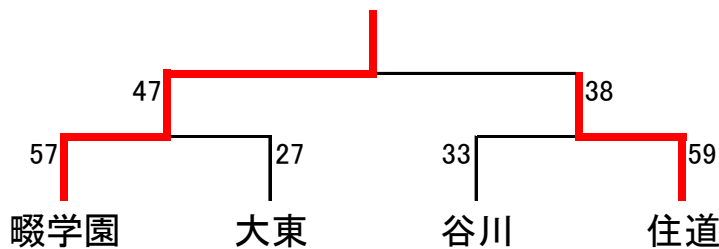

2016年度 大東市新人大会結果(9月18日・19日)

男子の部

Aブロック	住道	諸福	北条
住道		147○2	96○15
諸福	2●147		82○39
北条	15●96	39●82	

1位

3位

2位

Bブロック	暁学園	南郷	大東
暁学園		64○53	81○25
南郷	53○64		76○32
大東	25●81	32●76	

1位

女子の部

Dブロック	暁学園	南郷	四条
暁学園		62○18	81○23
南郷	18●62		65○17
四条	23●81	17●65	

1位

2位

3位

Eブロック	住道	北条	大東
住道		83○28	49○35
北条	28●83		45●47
大東	35●49	47○45	

1位

3位

2位

Fブロック	谷川	諸福	桐蔭
谷川		81○35	140○4
諸福	35●81		109○10
桐蔭	4●140	10●109	

1位

2位

3位

ワイルドカードでBブロック2位の大東が決勝トーナメント進出

暁学園

男子優勝・・・住道／準優勝・・・四條暁学園/3位・・・南郷・四条