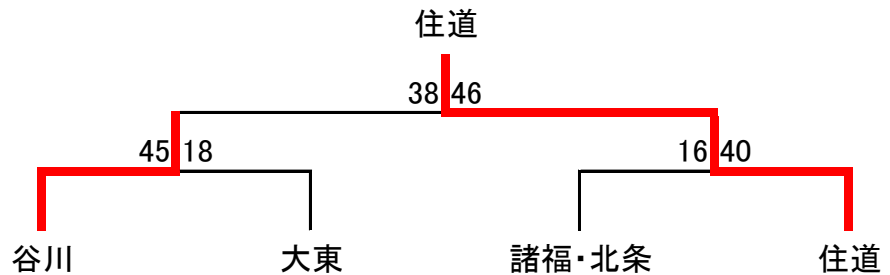

女子

男子の部

1. 優勝 谷川中学校
   準優勝 四條暇学園中学校
   第3位 大東中学校
   北条・住道・北条 合同チーム

女子の部

1. 優勝 住道中学校
   準優勝 谷川中学校
   第3位 大東中学校
   諸福・北条 合同チーム