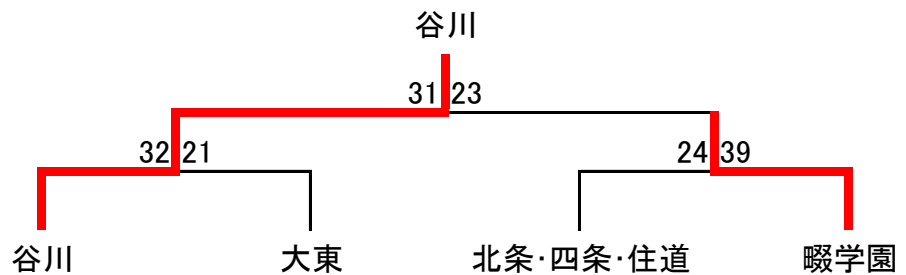

平成28年度 大東市1年生大会

男子:3月19日 女子:3月5日・12日

○予選リーグ

Aブロック (男子)

	谷川	諸福	北条住道四条
谷川	×	28○8	44○18
諸福	8●28	×	8●22
北条住道四条	18●44	22○8	×

Bブロック (男子)

	学園	大東	南郷
学園	×	25○11	51○6
大東	11●25	×	25○4
南郷	6●51	4●25	×

Cブロック (女子)

	四条	谷川	学園	諸福北条
四条	×	11●20	15●18	23○22
谷川	20○11	×	25○16	48○16
学園	18○15	16●25	×	16●22
諸福北条	22●23	16●48	22○16	×

Dブロック (女子)

	南郷	大東	住道
南郷	×	4●16	16●30
大東	16○4	×	0●24
住道	30○16	24○0	×

○予選リーグ結果

1. Aブロック: 1位 谷川   2位 北条・四条・住道
   Bブロック: 1位 暇学園   2位 大東
   Cブロック: 1位 谷川   2位 諸福・北条
   Dブロック: 1位 住道   2位 大東

○決勝トーナメント

男子