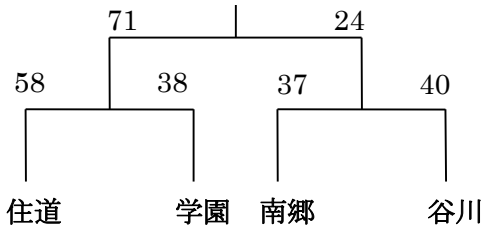

男子Cブロック

	北条	大東	桐蔭
北条		15-58	55-28
大東	58-15		74-24
桐蔭	28-55	24-74	

北条 1勝1敗 大東 2勝0敗
 桐蔭 0勝2敗

女子Dブロック

	学園	大東	住道
学園		20-0	44-77
大東	0-20		0-20
住道	77-44	20-0	

学園 1勝1敗 大東 0勝2敗
 住道 2勝0敗

女子Eブロック

	谷川	桐蔭	諸福
谷川		189-2	101-37
桐蔭	2-189		4-133
諸福	37-101	133-4	

谷川 2勝0敗 桐蔭 0勝2敗
 諸福 1勝1敗

女子Fブロック

	南郷	四条	北条
南郷		68-16	65-32
四条	16-68		22-52
北条	32-65	52-22	

南郷 2勝0敗 四条 0勝2敗
 北条 1勝1敗

男子

ブロック	1位通過	2位通過	3位通過
A	南郷	四条	諸福
B	学園	住道	谷川
C	大東	北条	桐蔭

女子

ブロック	1位通過	2位通過	3位通過
D	住道	学園	大東
E	谷川	諸福	桐蔭
F	南郷	北条	四条

男子のワイルドカード・・・住道 女子のワイルドカード・・・学園

2 大東市秋季大会 決勝トーナメント 組み合わせ

男子

優勝 住道

女子

優勝 住道

男子				女子			
優勝	準優勝	3位		優勝	準優勝	3位	
住道	学園	南郷	大東	住道	谷川	学園	南郷