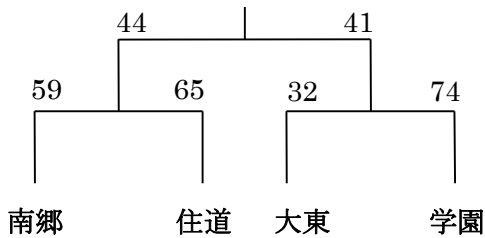

男子Cブロック

	北条	大東	桐蔭
北条		15-58	55-28
大東	58-15		74-24
桐蔭	28-55	24-74	

北条 1勝1敗 大東 2勝0敗
 桐蔭 0勝2敗

女子Dブロック

	学園	大東	住道
学園		20-0	44-77
大東	0-20		0-20
住道	77-44	20-0	

学園 1勝1敗 大東 0勝2敗
 住道 2勝0敗

女子Eブロック

	谷川	桐蔭	諸福
谷川		189-2	101-37
桐蔭	2-189		4-133
諸福	37-101	133-4	

谷川 2勝0敗 桐蔭 0勝2敗
 諸福 1勝1敗

女子Fブロック

	南郷	四条	北条
南郷		68-16	65-32
四条	16-68		22-52
北条	32-65	52-22	

南郷 2勝0敗 四条 0勝2敗
 北条 1勝1敗

男子

ブロック	1位通過	2位通過	3位通過
A	南郷	四条	諸福
B	学園	住道	谷川
C	大東	北条	桐蔭

女子

ブロック	1位通過	2位通過	3位通過
D	住道	学園	大東
E	谷川	諸福	桐蔭
F	南郷	北条	四条

男子のワイルドカード・・・住道 女子のワイルドカード・・・学園

2 大東市秋季大会 決勝トーナメント 組み合わせ

男子

優勝 住道

女子

優勝 住道

男子				女子			
優勝	準優勝	3位		優勝	準優勝	3位	
住道	学園	南郷	大東	住道	谷川	学園	南郷