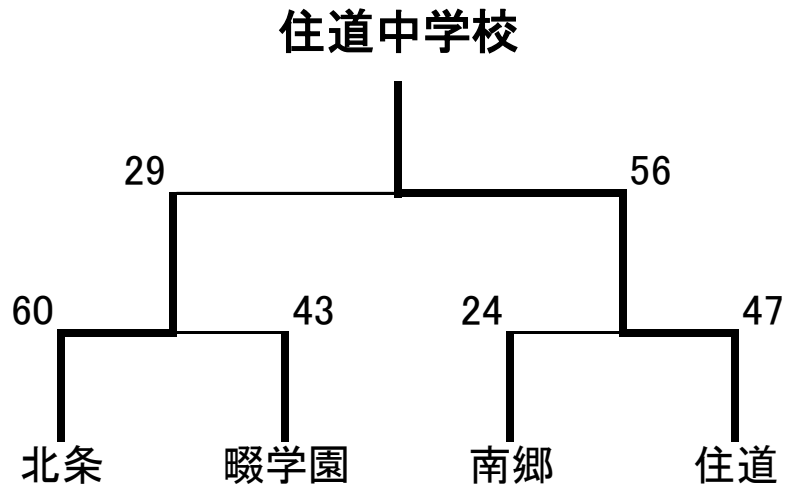

令和元年度 大東市新人大会(女子)

予選リーグ

	暁学園	住道	谷川
暁学園		16●50	35○34
住道	50○16		55○21
谷川	34●35	21●55	

	北条	四条	南郷	諸福
北条		39○31	42○26	82○14
四条	31●39		35●37	42○23
南郷	26●42	37○35		61○32
諸福	14●82	23●42	32●61	

決勝トーナメント

- 優勝: 大東市立住道中学校
- 2位: 大東市立北条中学校
- 3位: 四條暁学園中学校
- 3位: 大東市立南郷中学校