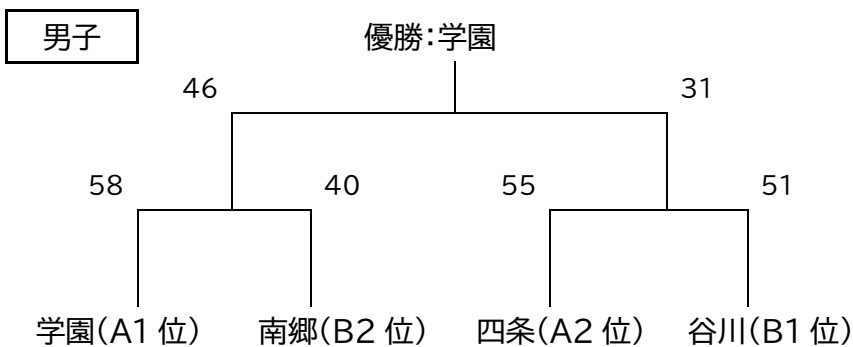

令和2年度 大東市秋季大会兼市民大会 結果一覧

◆男子予選結果

男子 A	諸福	四条	学園	大東
諸福		8-40	13-43	36-16
四条			13-47	38-10
学園				65-2
大東				

男子 B	住道	桐蔭	谷川	南郷
住道			28-29	24-29
桐蔭				
谷川				32-26
南郷				

【男子Aリーグ順位】 1位 学園 2位 四条 3位 諸福 4位 大東

【男子Bリーグ順位】 1位 谷川 2位 南郷 3位 住道 4位 桐蔭

→この結果、学園・四条・谷川・南郷が決勝トーナメント進出

◆男子決勝トーナメント結果