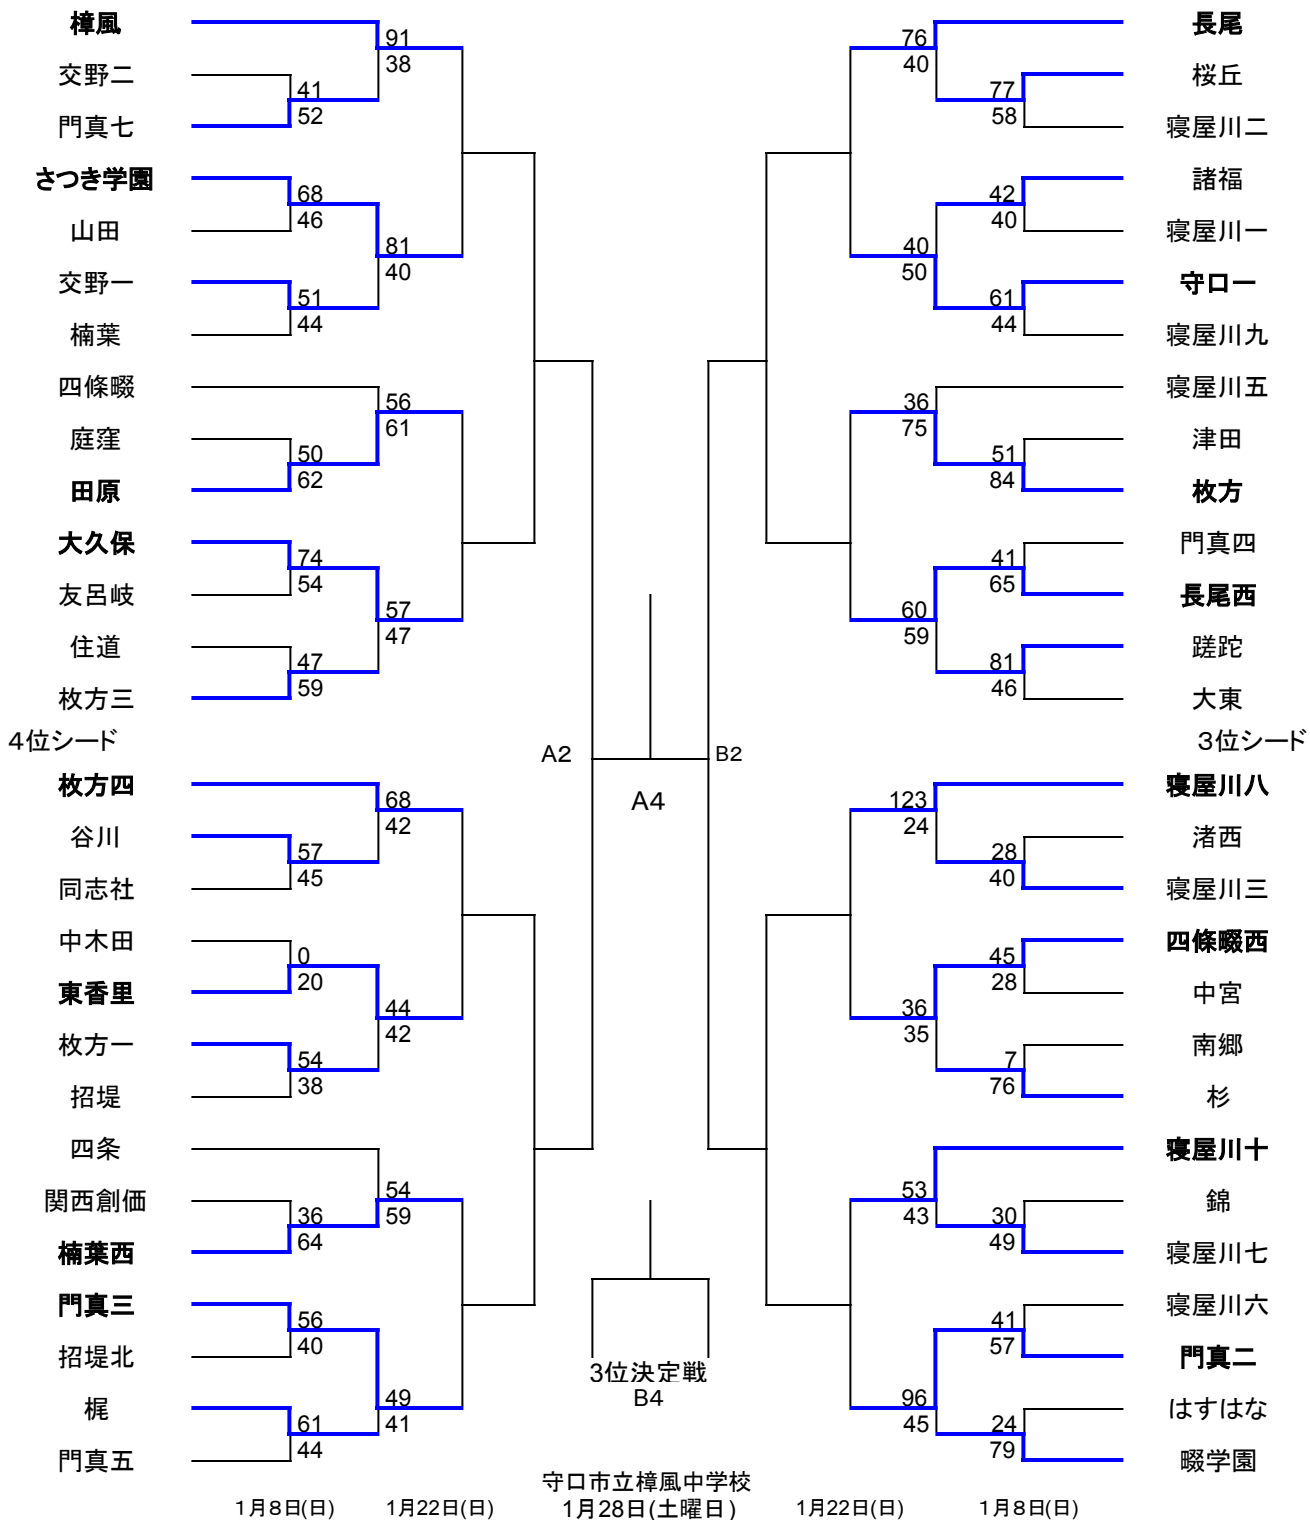

北河内冬季大会 男子 組み合わせ

1位シード

2位シード

北河内冬季大会 女子組み合わせ

1位シード

2位シード

1月7日(土)

1月21日(土)

1月28日(土曜日)

1月21日(土)

1月7日(土)