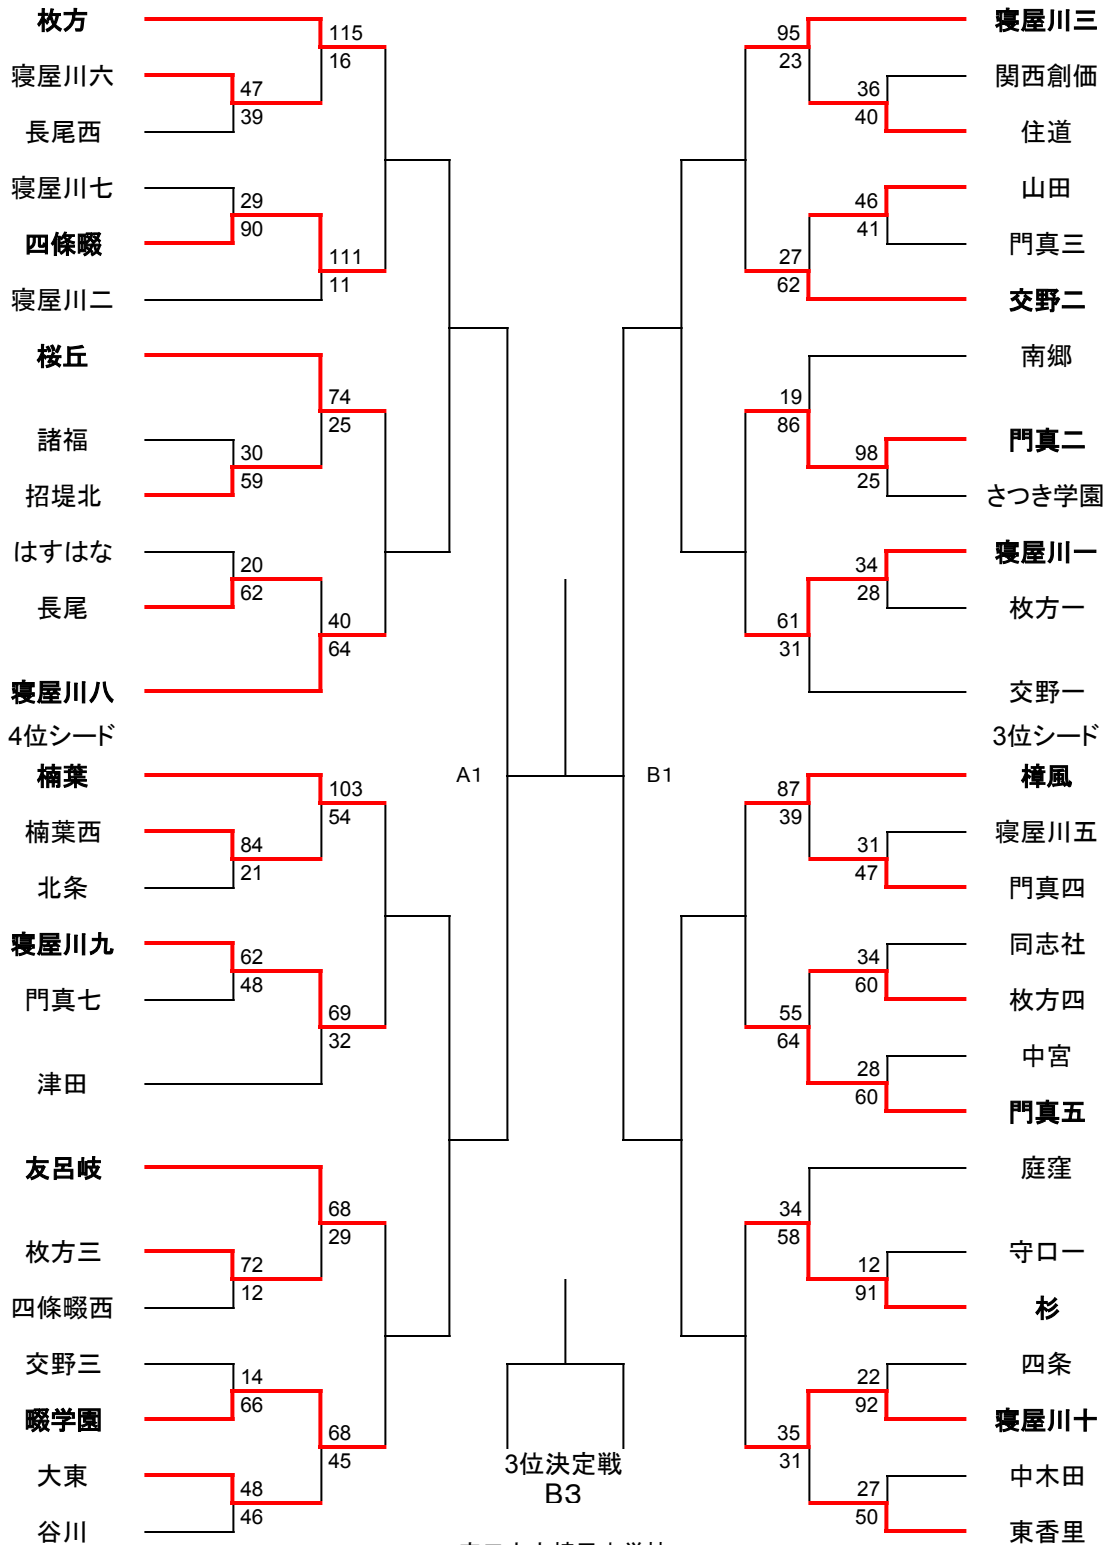

北河内冬季大会 男子 組み合わせ

1位シード

2位シード

北河内冬季大会 女子組み合わせ

1位シード

2位シード

1月7日(土)

1月21日(土)

1月28日(土曜日)

1月21日(土)

1月7日(土)