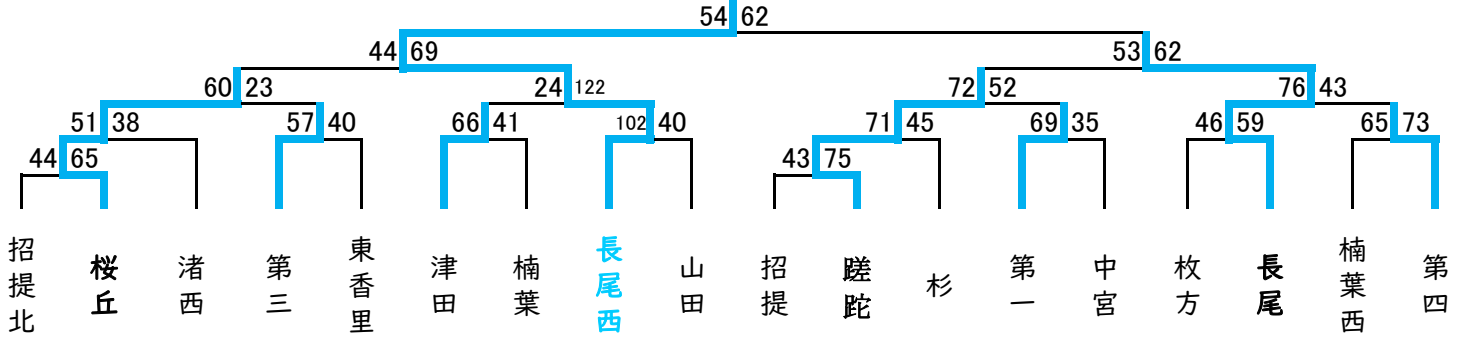

2023年度 枚方市夏季大会 男子 上級生の部

長尾西

男子 下級生の部

東香里

女子 上級生の部

枚方

女子 下級生の部

枚方