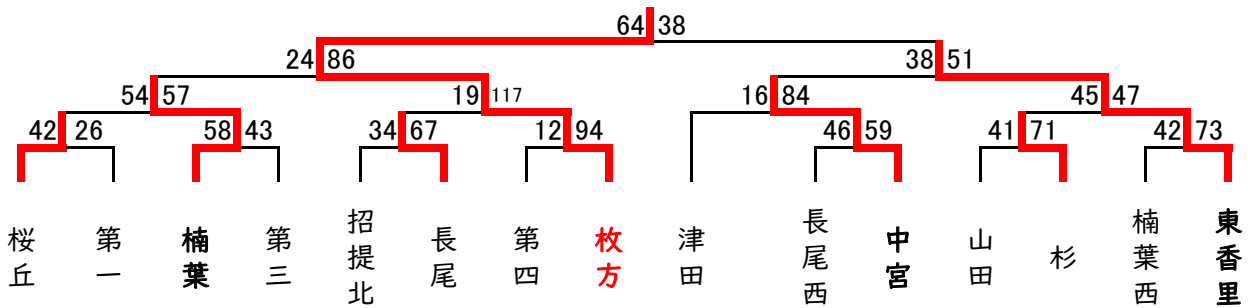

2023年度 枚方市夏季大会 男子 上級生の部

長尾西

男子 下級生の部

東香里

女子 上級生の部

枚方

女子 下級生の部

枚方