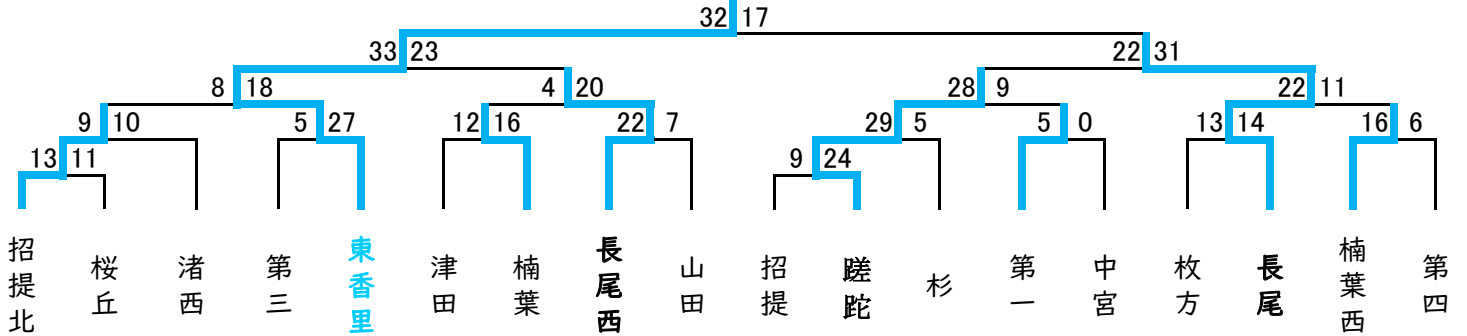

2023年度 枚方市夏季大会 男子 上級生の部

長尾西

男子 下級生の部

東香里

女子 上級生の部

枚方

女子 下級生の部

枚方