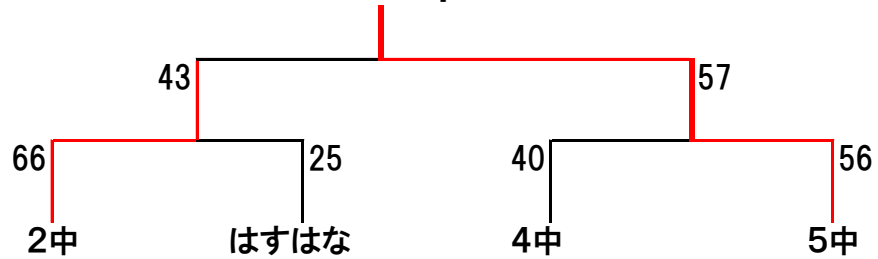

2023年度 門真市夏季大会

女子の部

Aブロック	2中	4中	3中	順位
2中	—	○66-42	○26-69	1位
4中	×42-66	—	○54-47	2位
3中	×26-69	×47-54	—	3位

Bブロック	5中	はすはな	7中	順位
5中	—	○71-24	○58-34	1位
はすはな	×24-71	—	○32-30	2位
7中	×34-58	×30-32	—	3位

5中

優勝	準優勝	3位	3位
5中	2中	はすはな	4中

男子の部

Cブロック	2中	はすはな	5中	順位
2中	—	○113-23	○76-44	1位
はすはな	×23-113	—	×32-75	3位
5中	×44-76	○75-32	—	2位

Dブロック	7中	3中	4中	順位
7中	—	×46-57	○69-43	2位
3中	○57-46	—	○55-49	1位
4中	×43-69	×49-55	—	3位

3中

優勝	準優勝	3位	3位
3中	7中	2中	5中