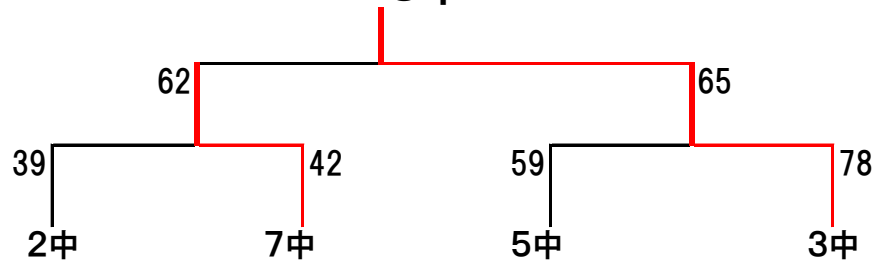

2023年度 門真市夏季大会

女子の部

Aブロック	2中	4中	3中	順位
2中	—	○66-42	○26-69	1位
4中	×42-66	—	○54-47	2位
3中	×26-69	×47-54	—	3位

Bブロック	5中	はすはな	7中	順位
5中	—	○71-24	○58-34	1位
はすはな	×24-71	—	○32-30	2位
7中	×34-58	×30-32	—	3位

5中

優勝	準優勝	3位	3位
5中	2中	はすはな	4中

男子の部

Cブロック	2中	はすはな	5中	順位
2中	—	○113-23	○76-44	1位
はすはな	×23-113	—	×32-75	3位
5中	×44-76	○75-32	—	2位

Dブロック	7中	3中	4中	順位
7中	—	×46-57	○69-43	2位
3中	○57-46	—	○55-49	1位
4中	×43-69	×49-55	—	3位

3中

優勝	準優勝	3位	3位
3中	7中	2中	5中