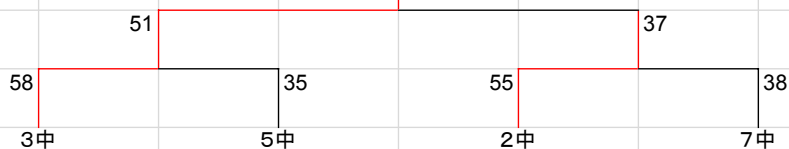

2023年度 門真市新人大会

女子の部

Aブロック	はすはな	2中	5中	順位		Bブロック	7中	3中	4中	順位
はすはな	—	× 12-107	× 43-45	3位		7中	—	○ 43-42	× 42-57	2位 得失点差-14
2中	○ 107-12	—	○ 84-14	1位		3中	× 42-43	—	○ 76-23	1位 得失点差+52
5中	○ 45-43	× 14-84	—	2位		4中	○ 57-42	× 23-76	—	3位 得失点差-38

2中

優勝	準優勝	3位	3位
2中	3中	7中	5中

男子の部

Cブロック	2中	3中	4中	順位		Dブロック	はすはな	5中	7中	順位
2中	—	× 54-58	○ 67-48	2位		はすはな	—	× 49-80	× 36-88	3位
3中	○ 58-54	—	○ 59-41	1位		5中	○ 80-49	—	× 37-53	2位
4中	× 48-67	× 41-59	—	3位		7中	○ 88-36	○ 53-37	—	1位

3中

優勝	準優勝	3位	3位
3中	2中	5中	7中