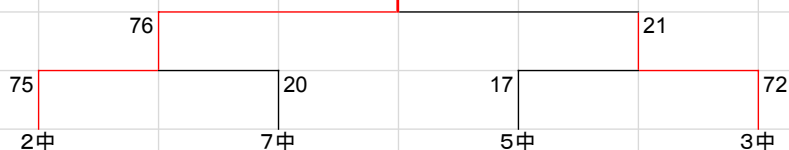

2023年度 門真市新人大会

女子の部

Aブロック	はすはな	2中	5中	順位		Bブロック	7中	3中	4中	順位
はすはな	—	× 12-107	× 43-45	3位		7中	—	○ 43-42	× 42-57	2位 得失点差-14
2中	○ 107-12	—	○ 84-14	1位		3中	× 42-43	—	○ 76-23	1位 得失点差+52
5中	○ 45-43	× 14-84	—	2位		4中	○ 57-42	× 23-76	—	3位 得失点差-38

2中

優勝	準優勝	3位	3位
2中	3中	7中	5中

男子の部

Cブロック	2中	3中	4中	順位		Dブロック	はすはな	5中	7中	順位
2中	—	× 54-58	○ 67-48	2位		はすはな	—	× 49-80	× 36-88	3位
3中	○ 58-54	—	○ 59-41	1位		5中	○ 80-49	—	× 37-53	2位
4中	× 48-67	× 41-59	—	3位		7中	○ 88-36	○ 53-37	—	1位