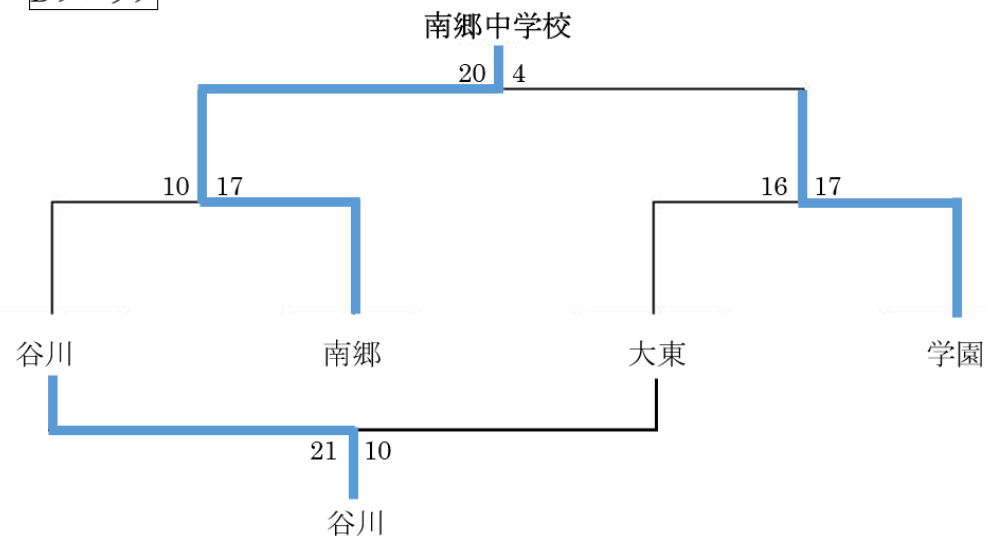

令和5年度 大東市一年生大会 結果 (女子：3月9日(土) 男子：3月10日(日))

1. 女子予選トーナメント

Aブロック

Bブロック

2. 女子決勝リーグ

女子上位リーグ							女子下位リーグ						
	A1位 谷川	A2位 暁学園	B1位 四条	B2位 諸福	勝敗	結果		A3位 住道	A4位 大東	B3位 北条	B4位 南郷	勝敗	結果
A1位 谷川		19○10	20○16	20○10	3-0	1位	A3位 住道		26○20	33○14	14●15	2-1	5位
A2位 暁学園	10●19		5●26	22○9	1-2	3位	A4位 大東	20●26		20●22	27○10	1-2	7位
B1位 四条	16●20	26○5		18○10	2-1	2位	B3位 北条	14●33	22○20		12○10	2-1	6位
B2位 諸福	10●20	9●22	10●18		0-3	4位	B4位 南郷	15○14	10●27	10●12		1-2	8位
							女子結果 優勝：谷川 準優勝：四条 3位：暁学園 4位：諸福 5位：住道 6位：北条 7位：大東 8位：南郷						

1. 男子予選トーナメント

Aブロック

Bブロック

2. 男子決勝リーグ

男子上位リーグ							男子下位リーグ						
	A1位 住道	A2位 四条	B1位 南郷	B2位 暁学園	勝敗	結果		A3位 諸福	A4位 桐蔭	B3位 谷川	B4位 大東	勝敗	結果
A1位 住道		24○23	28○6	40○16	3-0	1位	A3位 諸福		19○6	15●24	11●20	1-2	7位
A2位 四条	23●24		30○11	31○14	2-1	2位	A4位 桐蔭	6●19		15●30	11●18	0-3	8位
B1位 南郷	6●28	11●30		20○4	1-2	3位	B3位 谷川	24○15	30○15		21○10	3-0	5位
B2位 暁学園	16●40	14●31	4●20		0-3	4位	B4位 大東	20○11	18○11	10●21		2-1	6位