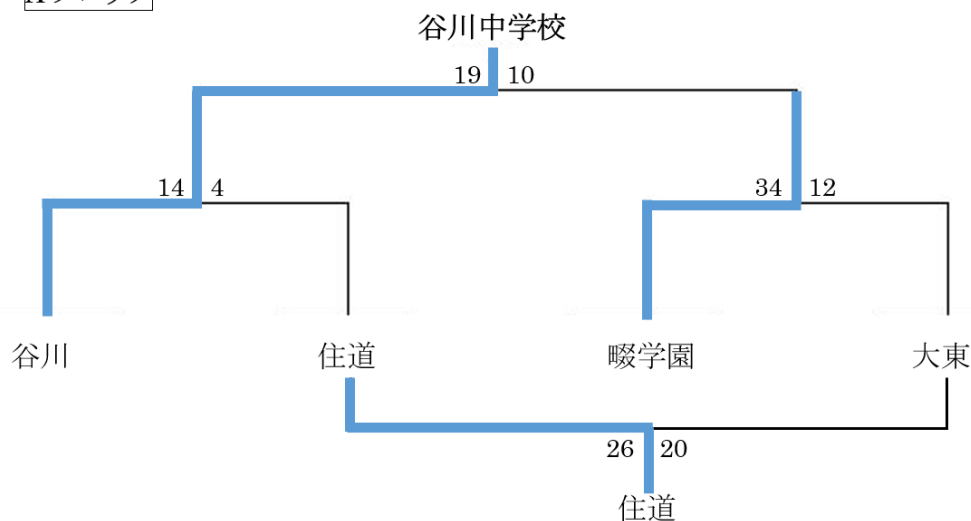

令和5年度 大東市一年生大会 結果 (女子：3月9日(土) 男子：3月10日(日))

1. 女子予選トーナメント

Aブロック

Bブロック

2. 女子決勝リーグ

女子上位リーグ							女子下位リーグ						
	A1位 谷川	A2位 暁学園	B1位 四条	B2位 諸福	勝敗	結果		A3位 住道	A4位 大東	B3位 北条	B4位 南郷	勝敗	結果
A1位 谷川		19○10	20○16	20○10	3-0	1位	A3位 住道		26○20	33○14	14●15	2-1	5位
A2位 暁学園	10●19		5●26	22○9	1-2	3位	A4位 大東	20●26		20●22	27○10	1-2	7位
B1位 四条	16●20	26○5		18○10	2-1	2位	B3位 北条	14●33	22○20		12○10	2-1	6位
B2位 諸福	10●20	9●22	10●18		0-3	4位	B4位 南郷	15○14	10●27	10●12		1-2	8位
							女子結果 優勝：谷川 準優勝：四条 3位：暁学園 4位：諸福 5位：住道 6位：北条 7位：大東 8位：南郷						

1. 男子予選トーナメント

Aブロック

Bブロック

2. 男子決勝リーグ

男子上位リーグ							男子下位リーグ						
	A1位 住道	A2位 四条	B1位 南郷	B2位 暁学園	勝敗	結果		A3位 諸福	A4位 桐蔭	B3位 谷川	B4位 大東	勝敗	結果
A1位 住道		24○23	28○6	40○16	3-0	1位	A3位 諸福		19○6	15●24	11●20	1-2	7位
A2位 四条	23●24		30○11	31○14	2-1	2位	A4位 桐蔭	6●19		15●30	11●18	0-3	8位
B1位 南郷	6●28	11●30		20○4	1-2	3位	B3位 谷川	24○15	30○15		21○10	3-0	5位
B2位 暁学園	16●40	14●31	4●20		0-3	4位	B4位 大東	20○11	18○11	10●21		2-1	6位