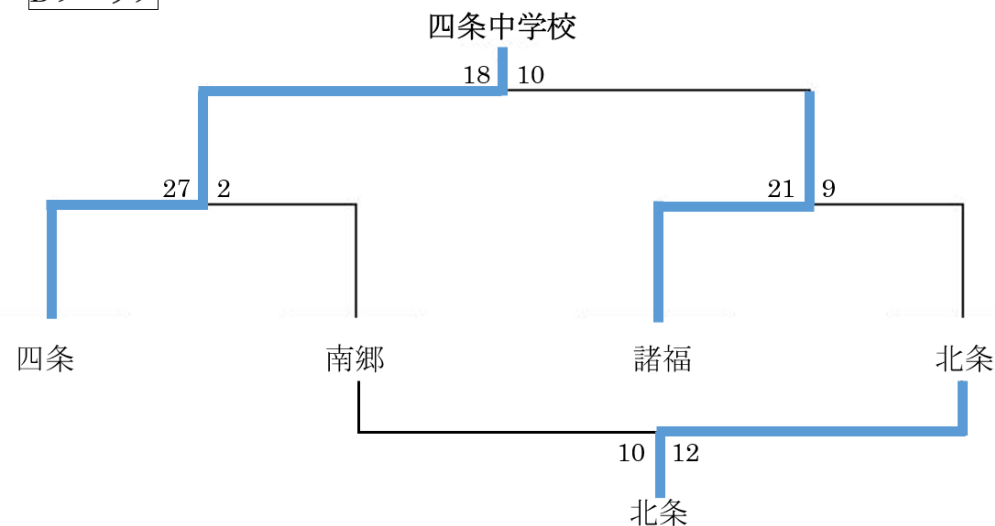

令和5年度 大東市一年生大会 結果 (女子：3月9日(土) 男子：3月10日(日))

1. 女子予選トーナメント

Aブロック

Bブロック

2. 女子決勝リーグ

女子上位リーグ							女子下位リーグ						
	A1位 谷川	A2位 暁学園	B1位 四条	B2位 諸福	勝敗	結果		A3位 住道	A4位 大東	B3位 北条	B4位 南郷	勝敗	結果
A1位 谷川		19○10	20○16	20○10	3-0	1位	A3位 住道		26○20	33○14	14●15	2-1	5位
A2位 暁学園	10●19		5●26	22○9	1-2	3位	A4位 大東	20●26		20●22	27○10	1-2	7位
B1位 四条	16●20	26○5		18○10	2-1	2位	B3位 北条	14●33	22○20		12○10	2-1	6位
B2位 諸福	10●20	9●22	10●18		0-3	4位	B4位 南郷	15○14	10●27	10●12		1-2	8位
							女子結果 優勝：谷川 準優勝：四条 3位：暁学園 4位：諸福 5位：住道 6位：北条 7位：大東 8位：南郷						

1. 男子予選トーナメント

Aブロック

Bブロック

2. 男子決勝リーグ

男子上位リーグ							男子下位リーグ						
	A1位 住道	A2位 四条	B1位 南郷	B2位 暁学園	勝敗	結果		A3位 諸福	A4位 桐蔭	B3位 谷川	B4位 大東	勝敗	結果
A1位 住道		24○23	28○6	40○16	3-0	1位	A3位 諸福		19○6	15●24	11●20	1-2	7位
A2位 四条	23●24		30○11	31○14	2-1	2位	A4位 桐蔭	6●19		15●30	11●18	0-3	8位
B1位 南郷	6●28	11●30		20○4	1-2	3位	B3位 谷川	24○15	30○15		21○10	3-0	5位
B2位 暁学園	16●40	14●31	4●20		0-3	4位	B4位 大東	20○11	18○11	10●21		2-1	6位