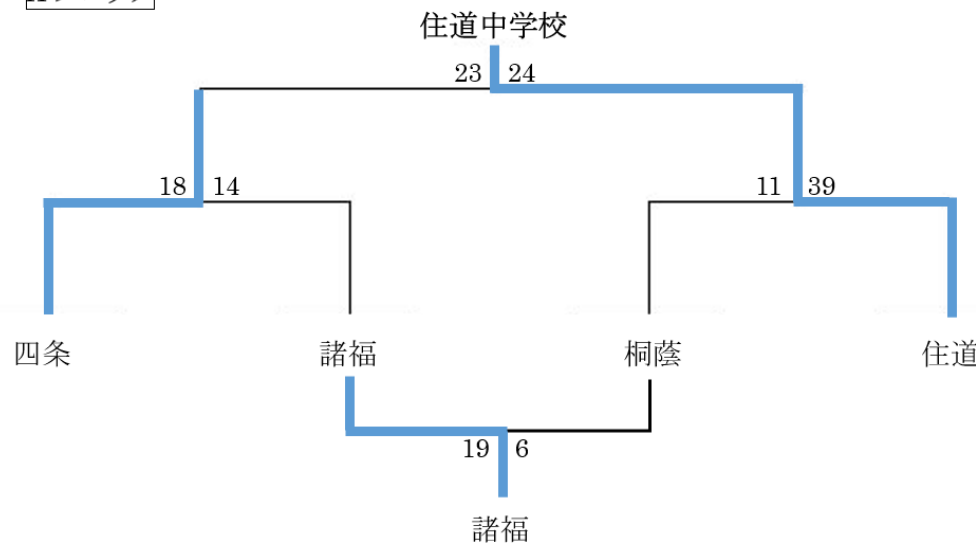

令和5年度 大東市一年生大会 結果 (女子：3月9日(土) 男子：3月10日(日))

1. 女子予選トーナメント

Aブロック

Bブロック

2. 女子決勝リーグ

女子上位リーグ							女子下位リーグ						
	A1位 谷川	A2位 暁学園	B1位 四条	B2位 諸福	勝敗	結果		A3位 住道	A4位 大東	B3位 北条	B4位 南郷	勝敗	結果
A1位 谷川		19○10	20○16	20○10	3-0	1位	A3位 住道		26○20	33○14	14●15	2-1	5位
A2位 暁学園	10●19		5●26	22○9	1-2	3位	A4位 大東	20●26		20●22	27○10	1-2	7位
B1位 四条	16●20	26○5		18○10	2-1	2位	B3位 北条	14●33	22○20		12○10	2-1	6位
B2位 諸福	10●20	9●22	10●18		0-3	4位	B4位 南郷	15○14	10●27	10●12		1-2	8位
							女子結果 優勝：谷川 準優勝：四条 3位：暁学園 4位：諸福 5位：住道 6位：北条 7位：大東 8位：南郷						

1. 男子予選トーナメント

Aブロック

Bブロック

2. 男子決勝リーグ

男子上位リーグ							男子下位リーグ						
	A1位 住道	A2位 四条	B1位 南郷	B2位 暁学園	勝敗	結果		A3位 諸福	A4位 桐蔭	B3位 谷川	B4位 大東	勝敗	結果
A1位 住道		24○23	28○6	40○16	3-0	1位	A3位 諸福		19○6	15●24	11●20	1-2	7位
A2位 四条	23●24		30○11	31○14	2-1	2位	A4位 桐蔭	6●19		15●30	11●18	0-3	8位
B1位 南郷	6●28	11●30		20○4	1-2	3位	B3位 谷川	24○15	30○15		21○10	3-0	5位
B2位 暁学園	16●40	14●31	4●20		0-3	4位	B4位 大東	20○11	18○11	10●21		2-1	6位