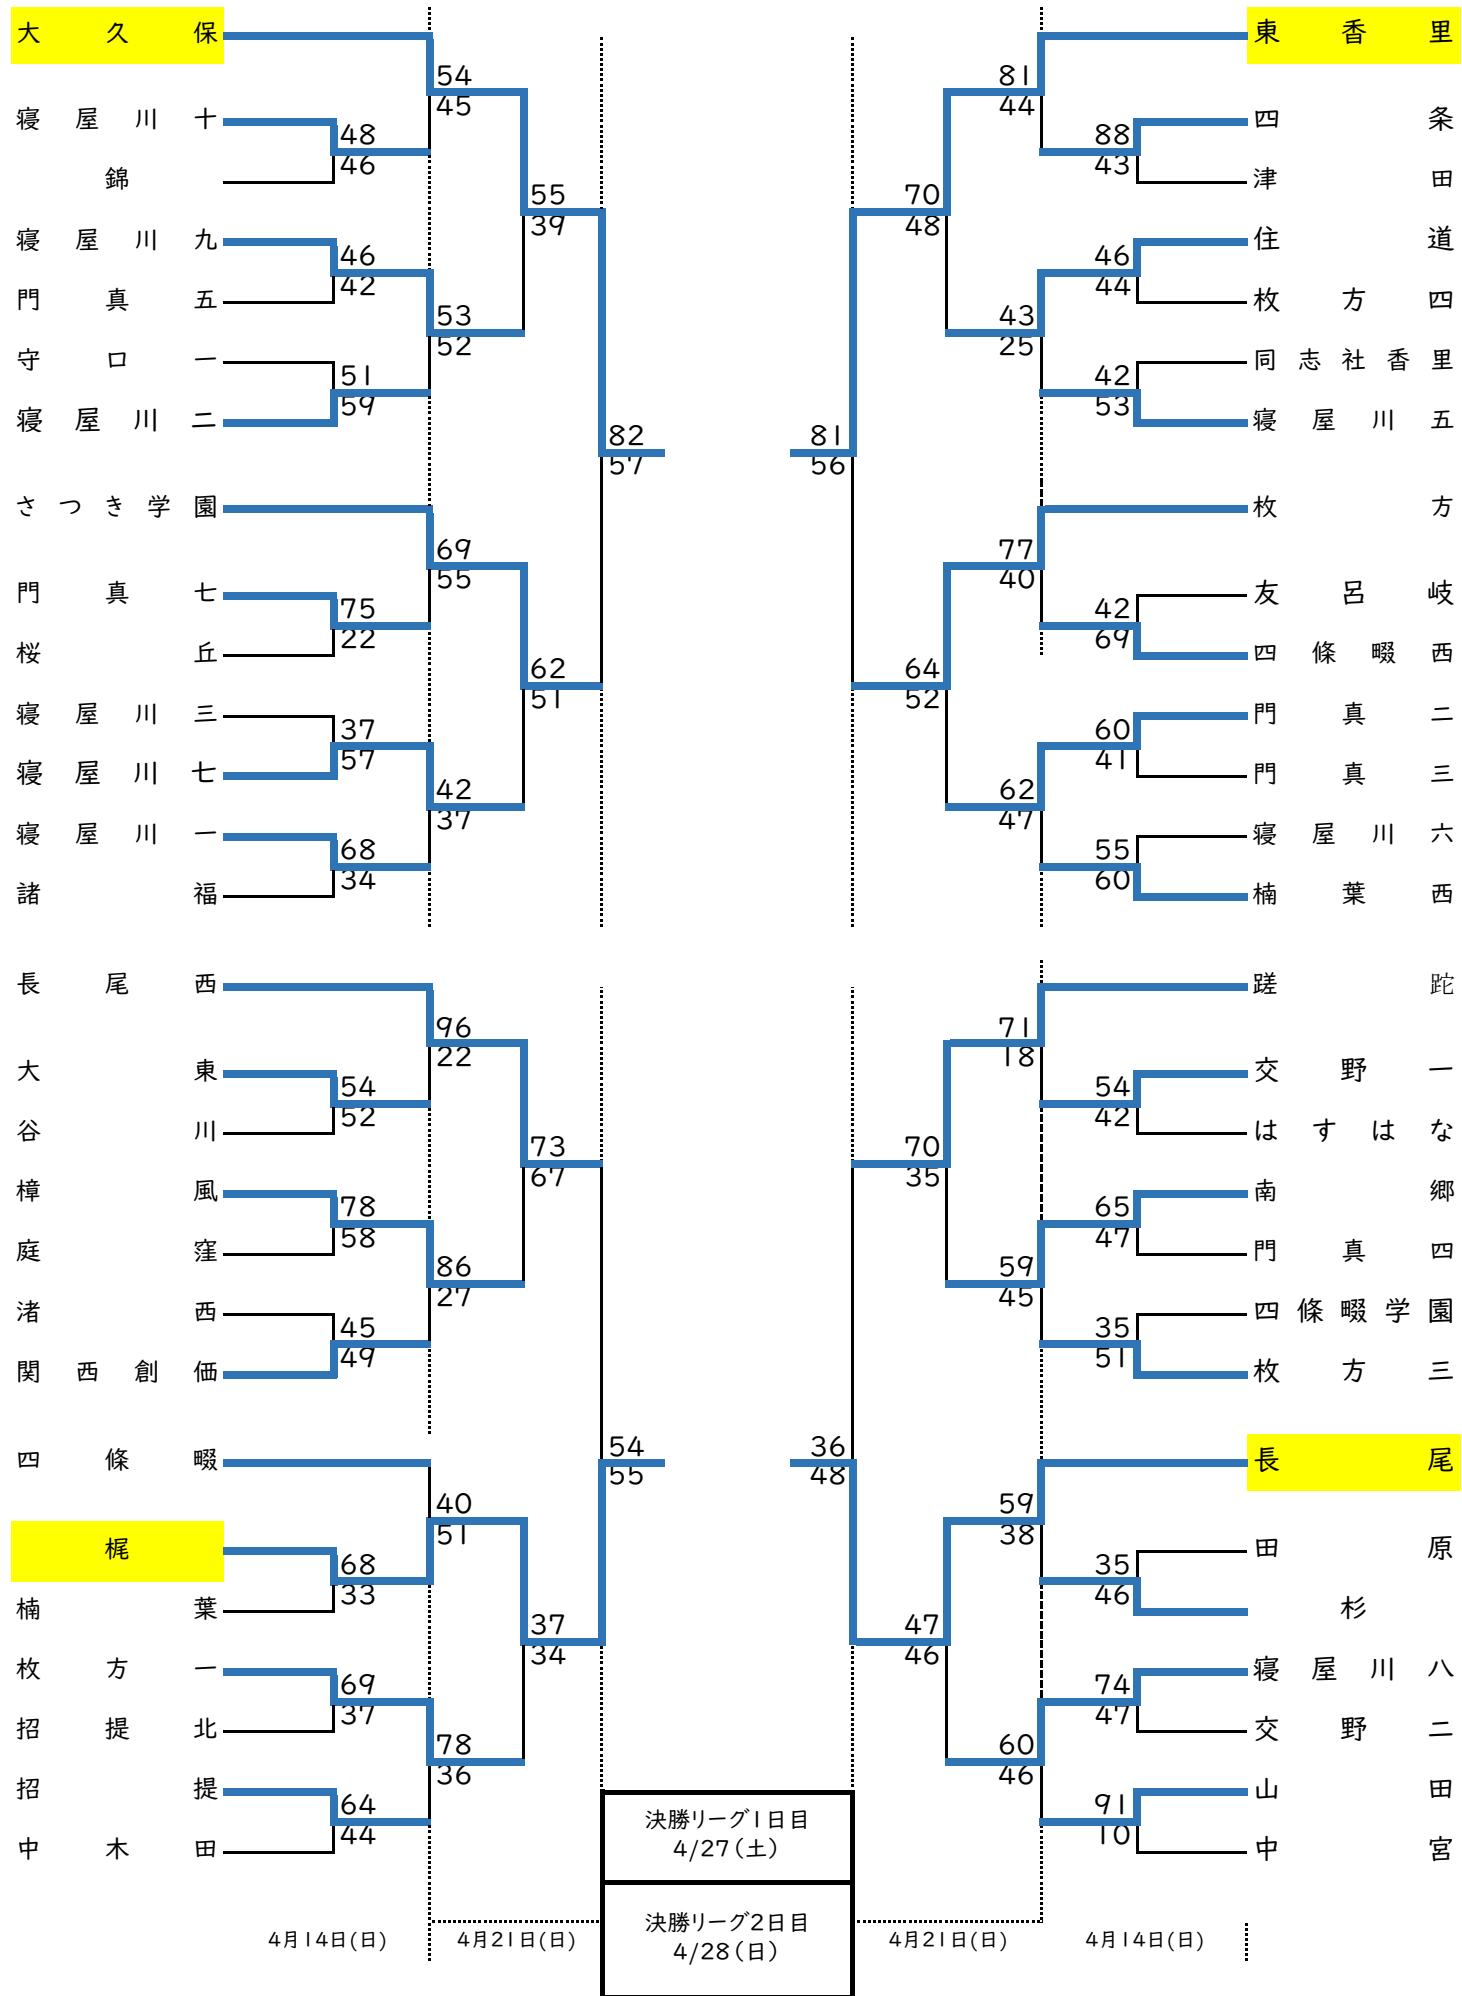

R6年度 北河内春季大会 男子 組み合わせ

R6年度 北河内春季大会 女子組み合わせ

決勝リーグ1日目
4/27(土)
決勝リーグ2日目
4/28(日)