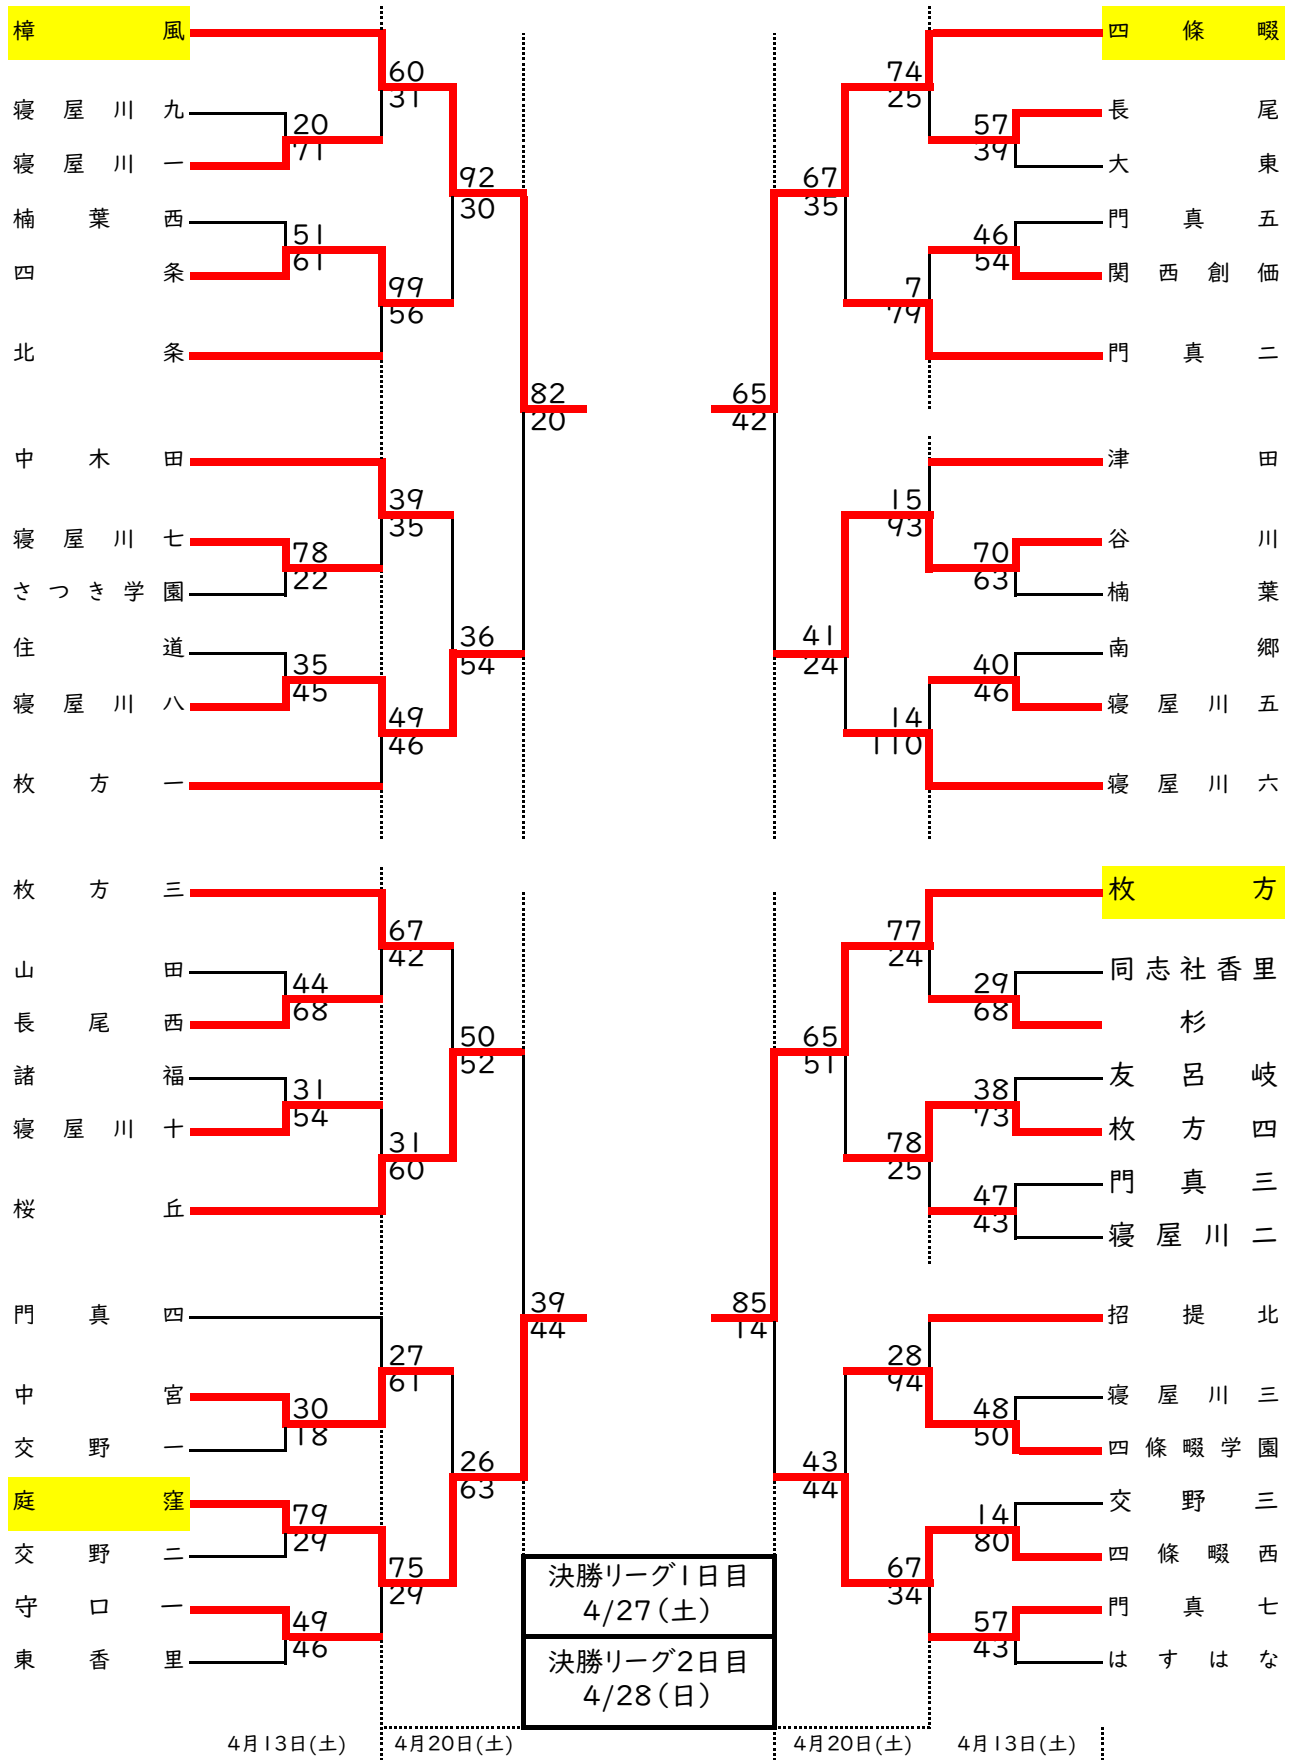

R6年度 北河内春季大会 男子 組み合わせ

R6年度 北河内春季大会 女子組み合わせ

決勝リーグ1日目
4/27(土)
決勝リーグ2日目
4/28(日)